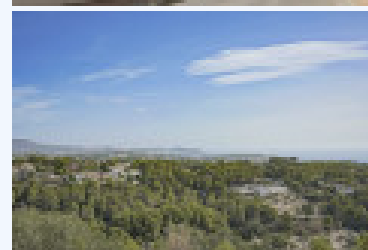

**# 60-6167-5, LARGE BUILDING PLOT WITH  
BREATHTAKING SEA VIEWS FOR SALE IN  
BENISSA**

**Parcelas. € 575.000,00**

Esta gran parcela edificable de 1565 m2 se encuentra en una zona tranquila y verde a 5 minutos de la playa de La Fustera y ofrece impresionantes vistas sobre el campo y el mar. La parcela tiene permiso de obra para una villa de más de 400 m2. Agua y electricidad están disponibles. Más información a petición.

Esta gran parcela edificable de 1565 m2 se encuentra en una zona tranquila y verde a 5 minutos de la playa de La Fustera y ofrece impresionantes vistas sobre el campo y el mar. La parcela tiene permiso de obra para una villa de más de 400 m2. Agua y electricidad están disponibles. Más información a petición.