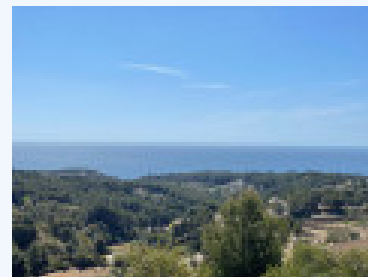

**# 60-6167-5, LARGE BUILDING PLOT WITH  
BREATHTAKING SEA VIEWS FOR SALE IN  
BENISSA**

**Parcelas. € 575.000,00**

Esta gran parcela edificable de 1565 m2 se encuentra en una zona tranquila y verde a 5 minutos de la playa de La Fustera y ofrece impresionantes vistas sobre el campo y el mar. La parcela tiene permiso de obra para una villa de más de 400 m2. Agua y electricidad están disponibles. Más información a petición.

Esta gran parcela edificable de 1565 m2 se encuentra en una zona tranquila y verde a 5 minutos de la playa de La Fustera y ofrece impresionantes vistas sobre el campo y el mar. La parcela tiene permiso de obra para una villa de más de 400 m2. Agua y electricidad están disponibles. Más información a petición.